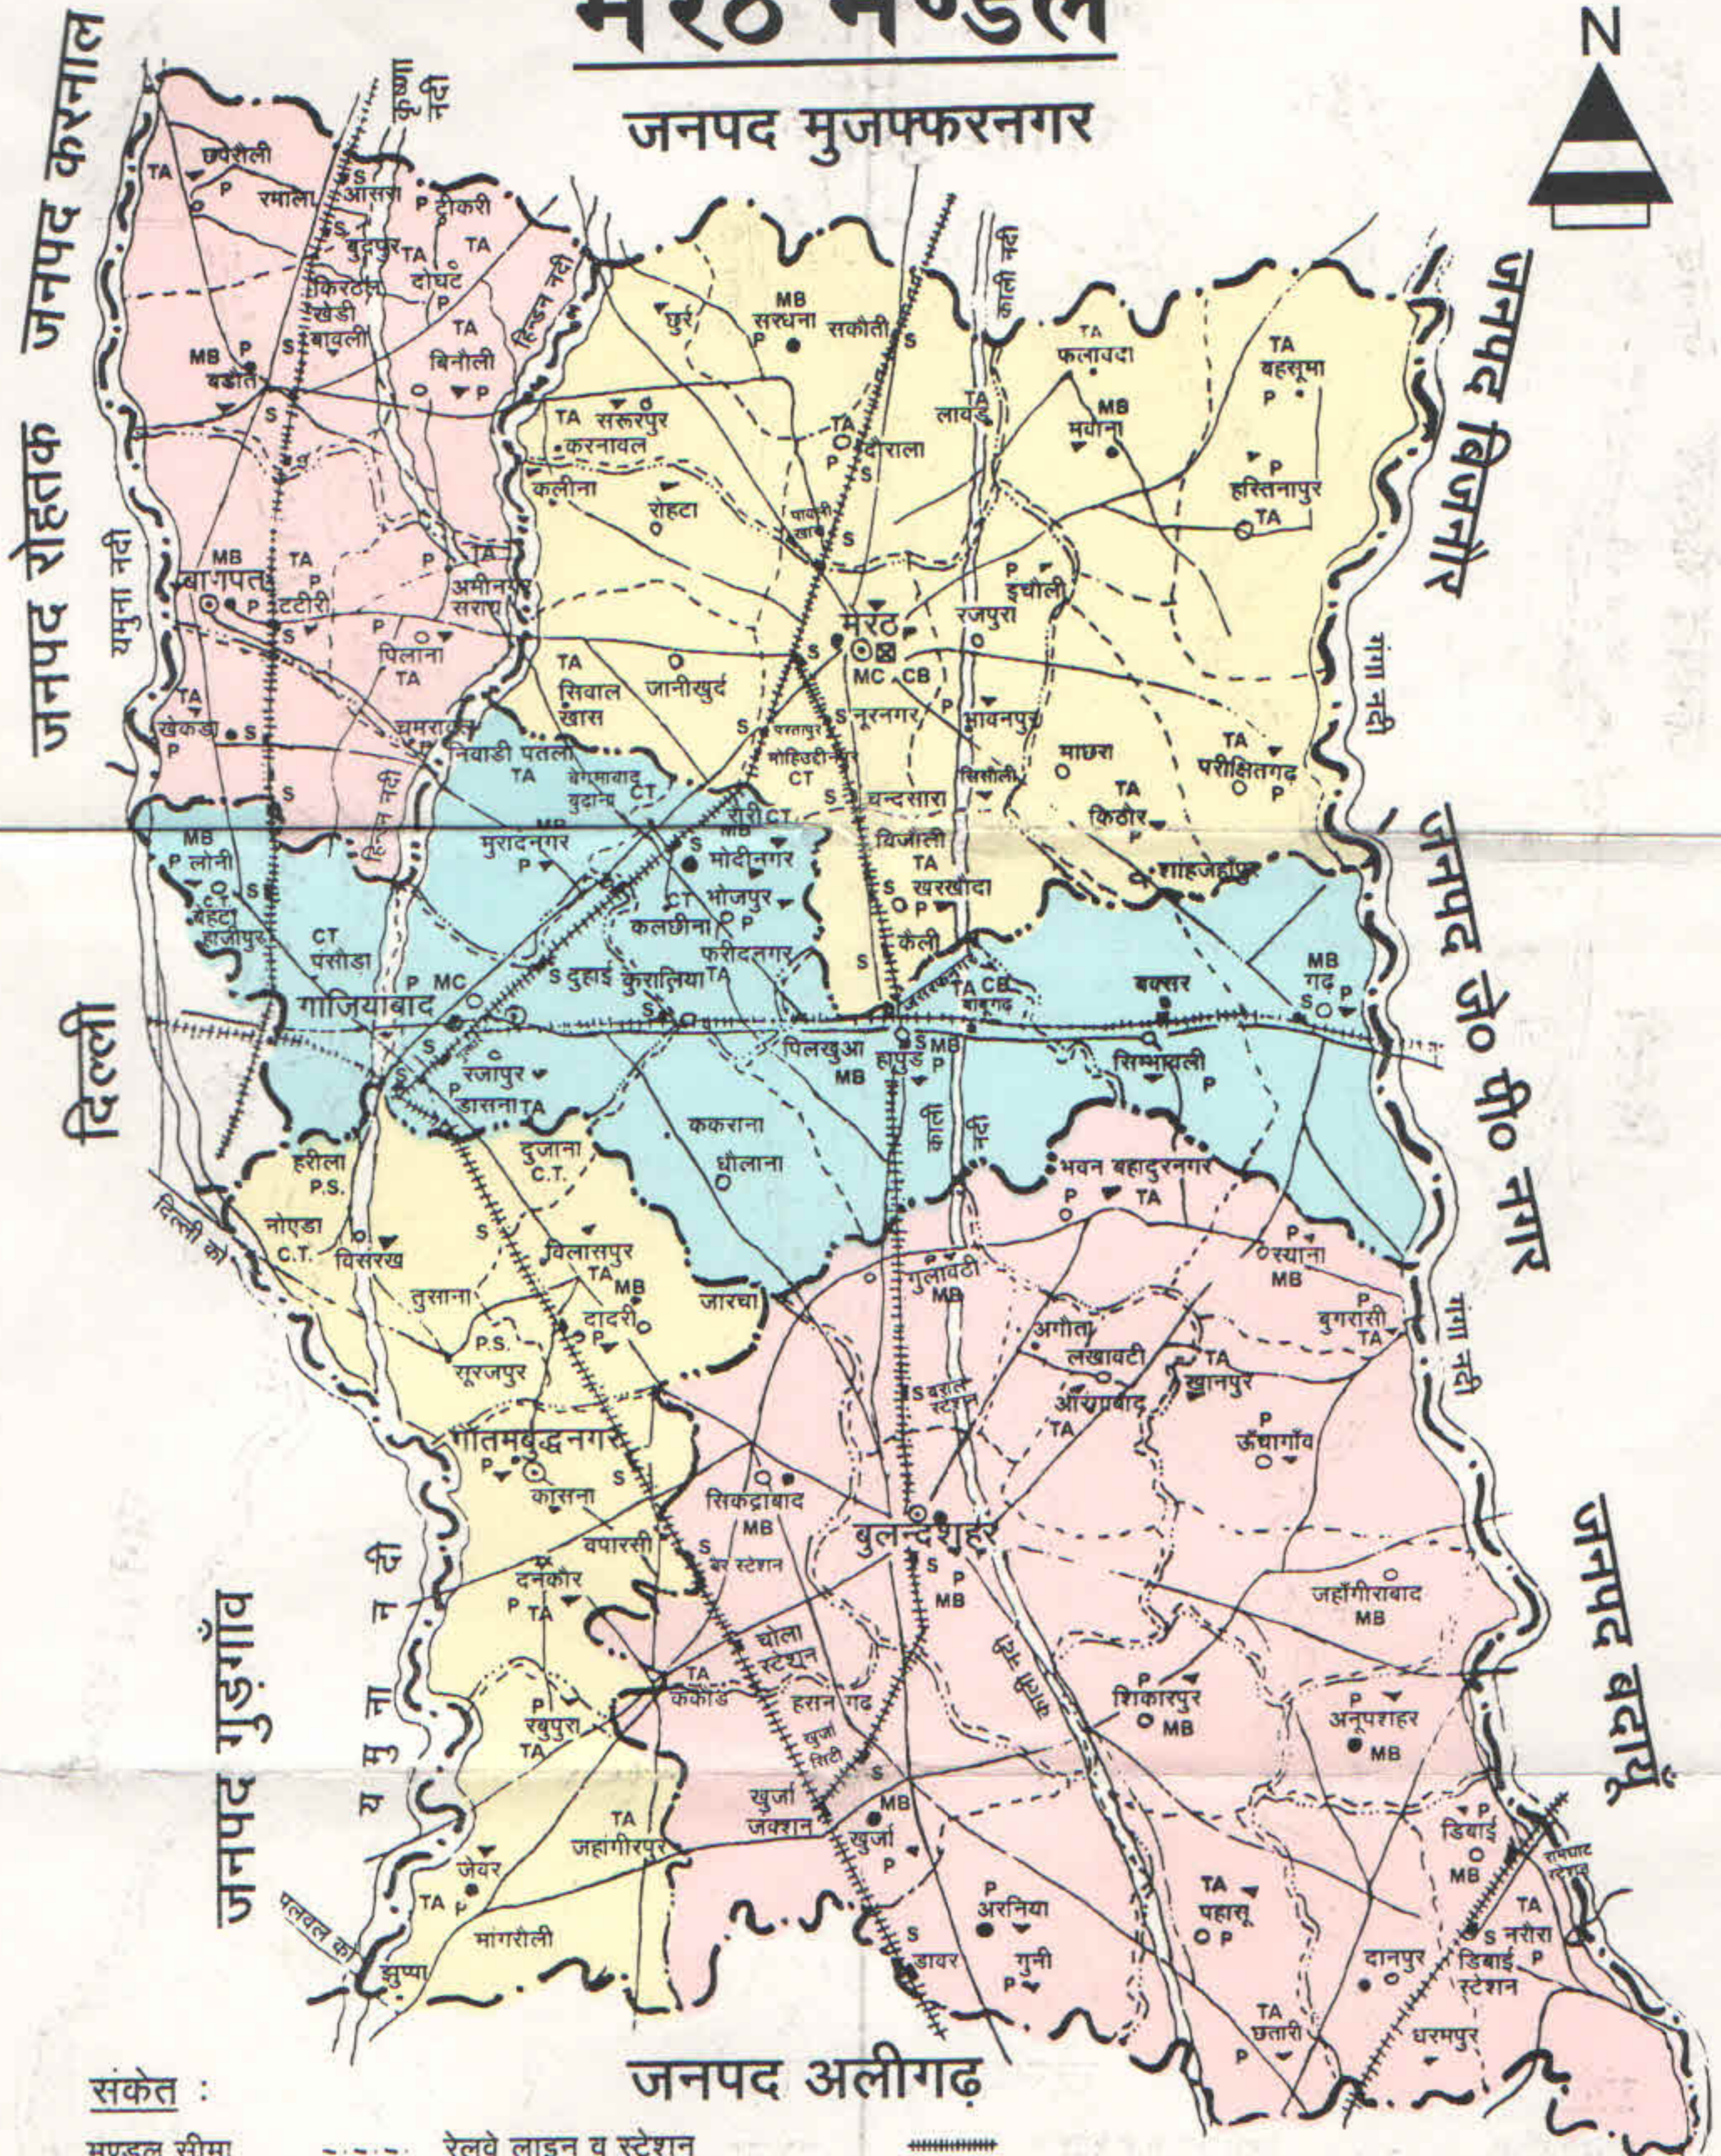

मेरठ मण्डल

जनपद मुजफ्फरनगर

संकेत :

मण्डल सीमा	-----	रेलवे लाइन व स्टेशन	=====
जनपद सीमा	-----	सड़के	-----
तहसील सीमा	-----	नदियाँ	~~~~~
विकासखण्ड सीमा	-----	म्युनिसिपल कॉरपोरेशन/कैण्ट बोर्ड	MC/CB
मण्डल मुख्यालय	⊠	नगर पालिका	MB
जनपद मुख्यालय	⊙	टाउन एरिया/सेन्सस टाउन	TA/CT
तहसील मुख्यालय	●	पुलिस स्टेशन	P
विकासखण्ड मुख्यालय	○	चिकित्सालय तथा प्रा० स्वा० केन्द्र	▼